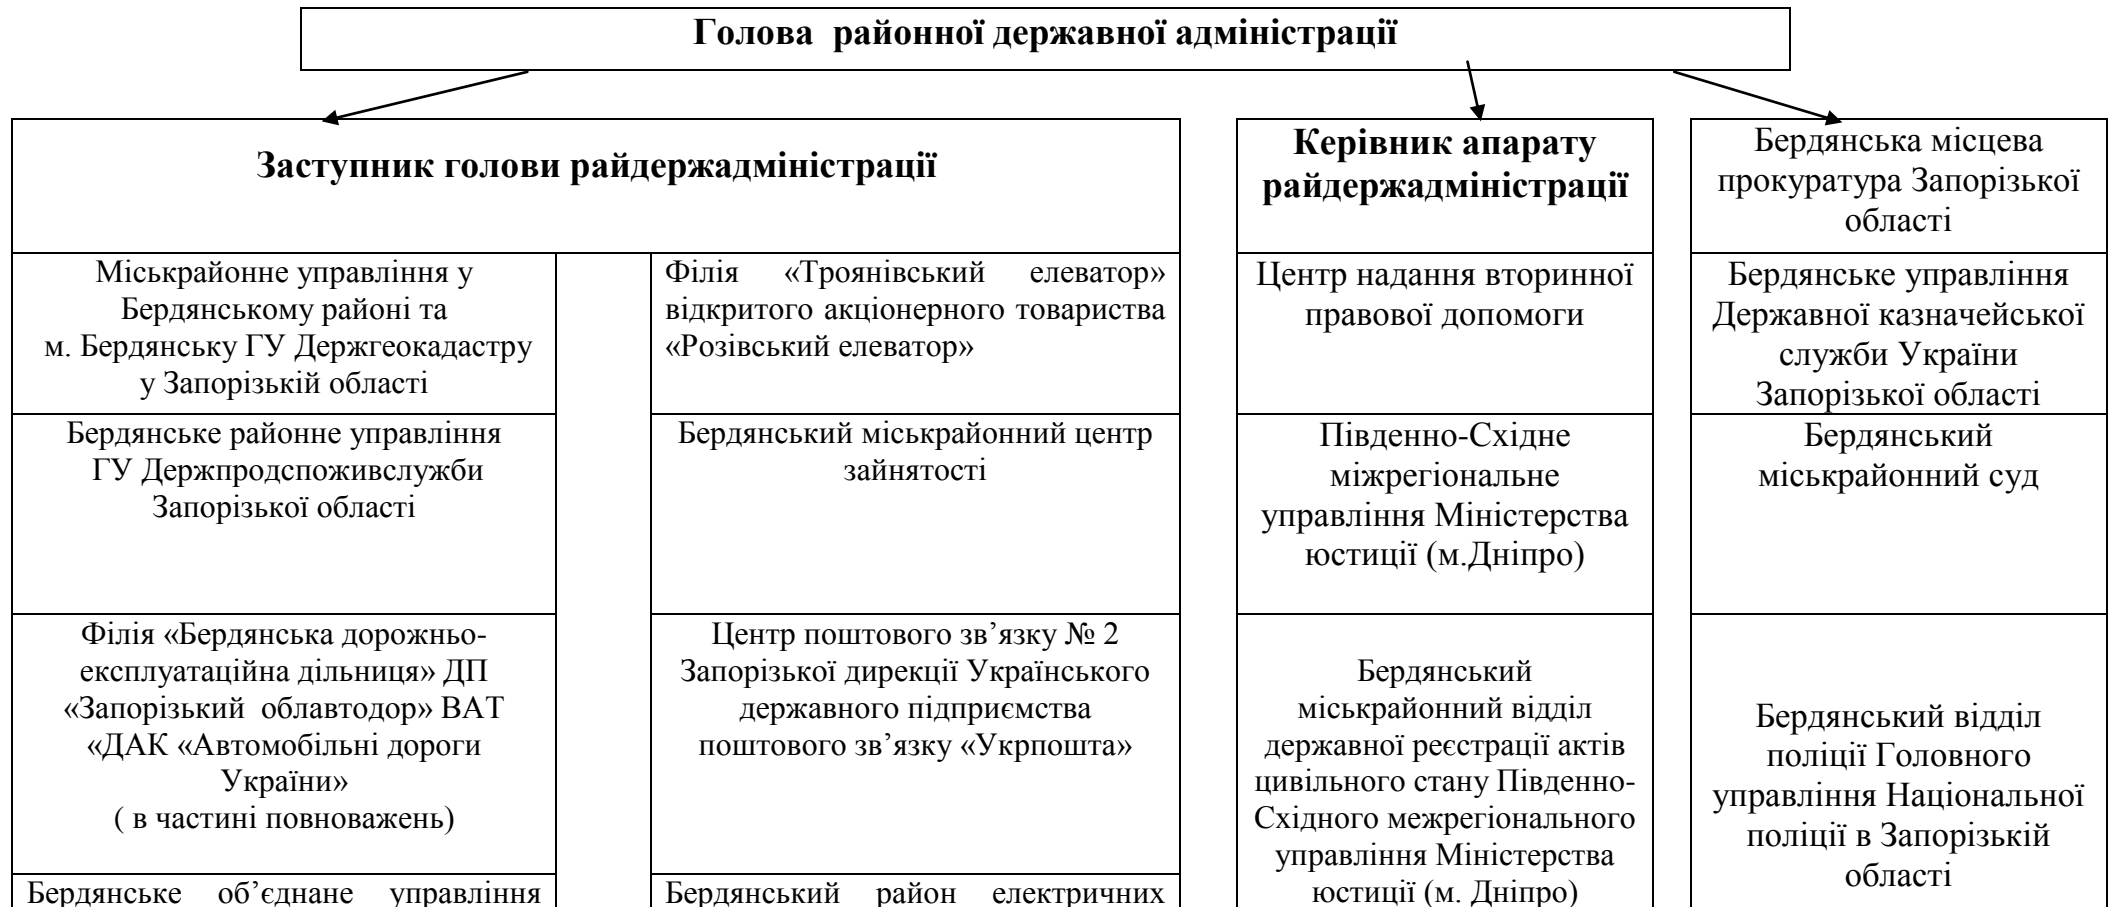

**Схема**  
взаємодії райдержадміністрації та територіальних органів міністерств,  
інших центральних органів виконавчої влади

Пенсійного фонду України в Запорізькій області	мереж ВАТ «Запоріжжяобленерго»	Засоби масової інформації та інтернет-ресурси	
Бердянське міськрайонне управління ГУ державної служби з надзвичайних ситуацій у Запорізькій області	Відокремлений підрозділ «Бердянський міськрайонний відділ державної установи «Запорізький обласний лабораторний центр Міністерства охорони здоров'я України»		Бердянське управління ГУ ДФС у Запорізькій області
Асоціація фермерських господарств «Агро»	КНП «Андріївська центральна районна лікарня Бердянської районної ради»		Бердянське міськрайонне управління ГУ державної служби з надзвичайних ситуацій у Запорізькій області
Бердянське об'єднане управління Пенсійного фонду України в Запорізькій області	КНП «Бердянський районний центр первинної медико - санітарної допомоги» Бердянської районної ради		Бердянський об'єднаний міський військовий комісаріат
Державне підприємство «Бердянське лісове господарство»			
Державна інспекція сільського господарства в Запорізькій області			

Керівник апарату  
райдержадміністрації

А. ГАЛУЩАК